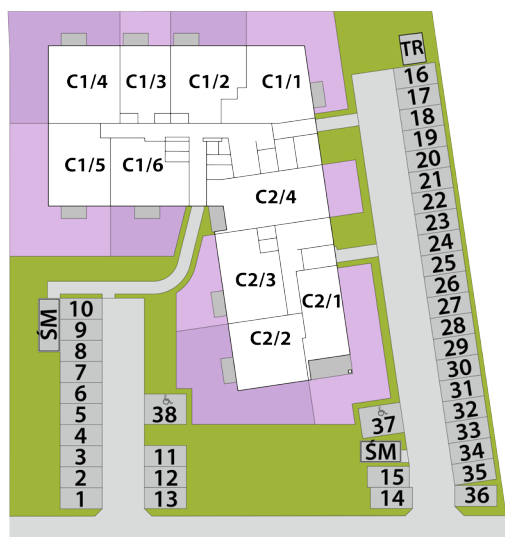

mieszkania  
LAWENDOWA

**BUDYNEK C  
MIESZKANIE C2/12  
PIĘTRO 2: 66,37m<sup>2</sup>**

1. PRZEDPOKÓJ	10,12m <sup>2</sup>
2. POKÓJ DZIENNY + A. KUCHENNY	29,47m <sup>2</sup>
3. POKÓJ	10,04m <sup>2</sup>
4. POKÓJ	10,87m <sup>2</sup>
5. ŁAZIENKA	5,87m <sup>2</sup>

**USYTUOWANIE OGRÓDKÓW  
I MIEJSC POSTOJOWYCH**

**RZUT KONDYGNACJI: PIĘTRO 2**