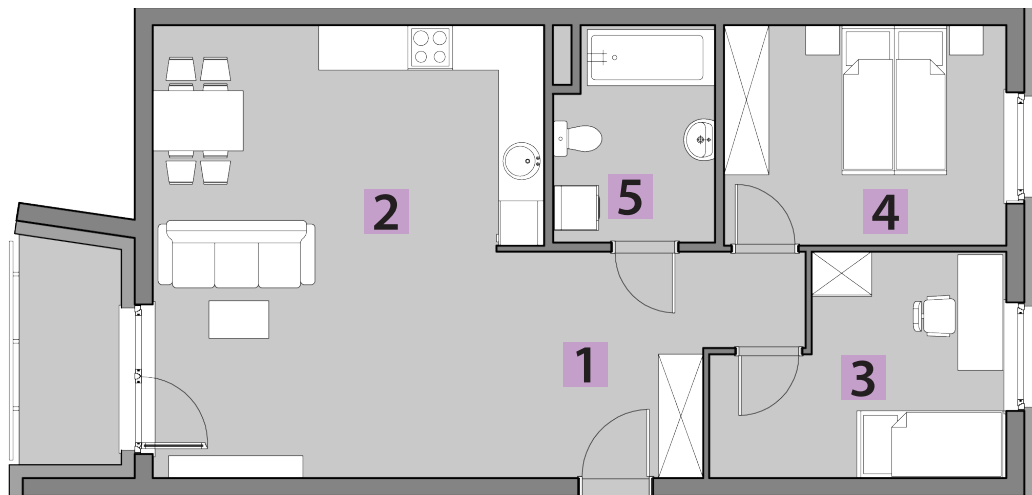

mieszkania  
LAWENDOWA

**BUDYNEK C  
MIESZKANIE C2/12  
PIĘTRO 2: 66,37m<sup>2</sup>**

1. PRZEDPOKÓJ	10,12m <sup>2</sup>
2. POKÓJ DZIENNY + A. KUCHENNY	29,47m <sup>2</sup>
3. POKÓJ	10,04m <sup>2</sup>
4. POKÓJ	10,87m <sup>2</sup>
5. ŁAZIENKA	5,87m <sup>2</sup>

**USYTUOWANIE OGRÓDKÓW  
I MIEJSC POSTOJOWYCH**

**RZUT KONDYGNACJI: PIĘTRO 2**