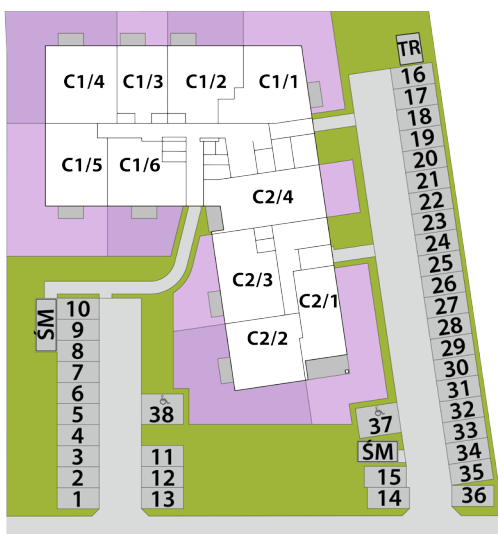

mieszkania
LAWENDOWA

BUDYNEK C
MIESZKANIE C2/11
PIĘTRO 2: 58,81m²

1. PRZEDPOKÓJ	8,87m ²
2. POKÓJ DZIENNY + A. KUCHENNY	24,30m ²
3. POKÓJ	7,83m ²
4. POKÓJ	12,98m ²
5. ŁAZIENKA	4,83m ²

**USYTUOWANIE OGRÓDKÓW
I MIEJSC POSTOJOWYCH**

RZUT KONDYGNACJI: PIĘTRO 2