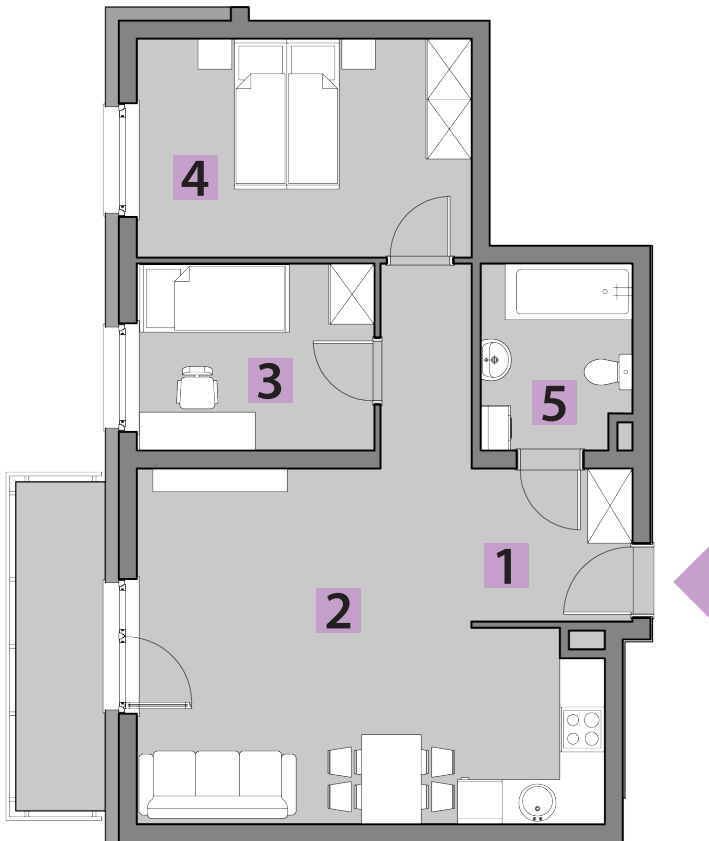

mieszkania
LAWENDOWA

BUDYNEK C
MIESZKANIE C2/11
PIĘTRO 2: 58,81m²

1. PRZEDPOKÓJ	8,87m ²
2. POKÓJ DZIENNY + A. KUCHENNY	24,30m ²
3. POKÓJ	7,83m ²
4. POKÓJ	12,98m ²
5. ŁAZIENKA	4,83m ²

**USYTUOWANIE OGRÓDKÓW
I MIEJSC POSTOJOWYCH**

RZUT KONDYGNACJI: PIĘTRO 2