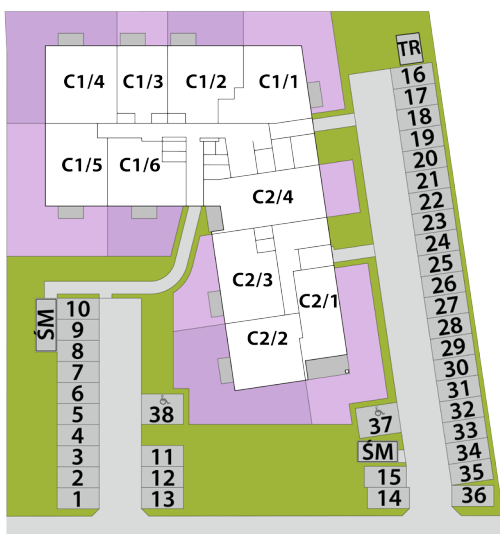

mieszkania  
LAWENDOWA

**BUDYNEK C**  
**MIESZKANIE C1/19**  
**PIĘTRO 2: 57,84m<sup>2</sup>**

1. PRZEDPOKÓJ	9,8m <sup>2</sup>
2. POKÓJ DZIENNY + A. KUCHENNY	23,06m <sup>2</sup>
3. POKÓJ	8,66m <sup>2</sup>
4. POKÓJ	11,08m <sup>2</sup>
5. ŁAZIENKA	5,24m <sup>2</sup>

**USYTUOWANIE OGRÓDKÓW  
I MIEJSC POSTOJOWYCH**

**RZUT KONDYGNACJI: PIĘTRO 2**