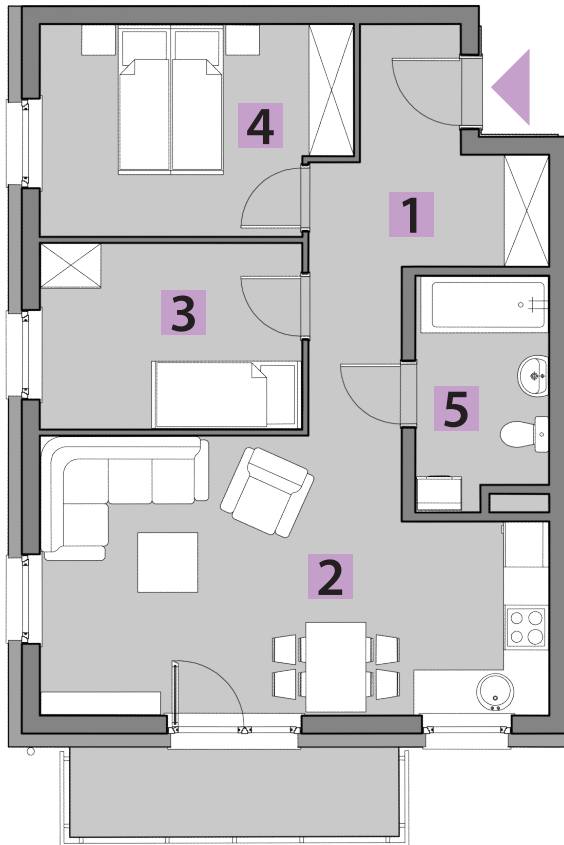

mieszkania  
LAWENDOWA

**BUDYNEK C**  
**MIESZKANIE C1/19**  
**PIĘTRO 2: 57,84m<sup>2</sup>**

1. PRZEDPOKÓJ	9,8m <sup>2</sup>
2. POKÓJ DZIENNY + A. KUCHENNY	23,06m <sup>2</sup>
3. POKÓJ	8,66m <sup>2</sup>
4. POKÓJ	11,08m <sup>2</sup>
5. ŁAZIENKA	5,24m <sup>2</sup>

**USYTUOWANIE OGRÓDKÓW  
I MIEJSC POSTOJOWYCH**

**RZUT KONDYGNACJI: PIĘTRO 2**