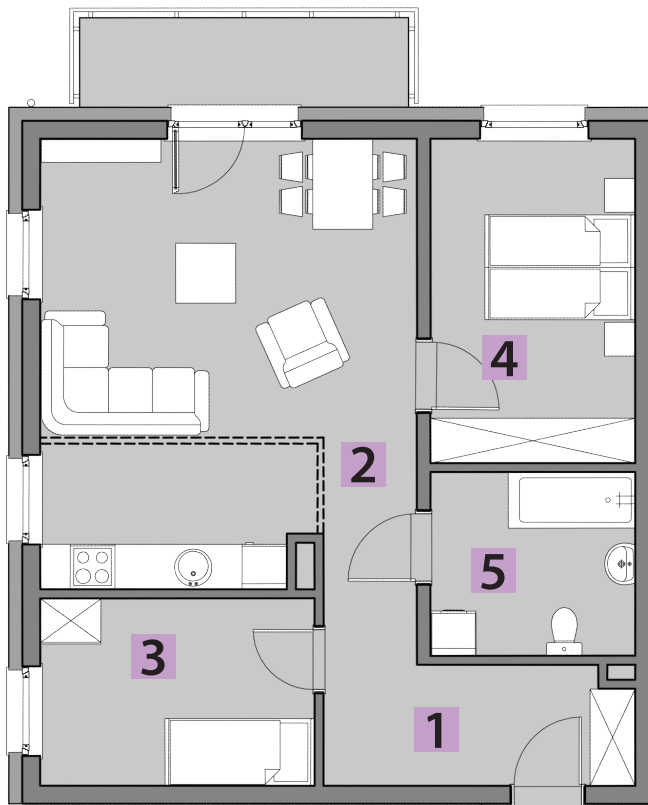

mieszkania
LAWENDOWA

BUDYNEK C
MIESZKANIE C1/18
PIĘTRO 2: 65,03m²

1. PRZEDPOKÓJ	8,66m ²
2. POKÓJ DZIENNY + A. KUCHENNY	28,88m ²
3. POKÓJ	9,09m ²
4. POKÓJ	11,75m ²
5. ŁAZIENKA	6,65m ²

**USYTUOWANIE OGRÓDKÓW
I MIEJSC POSTOJOWYCH**

RZUT KONDYGNACJI: PIĘTRO 2