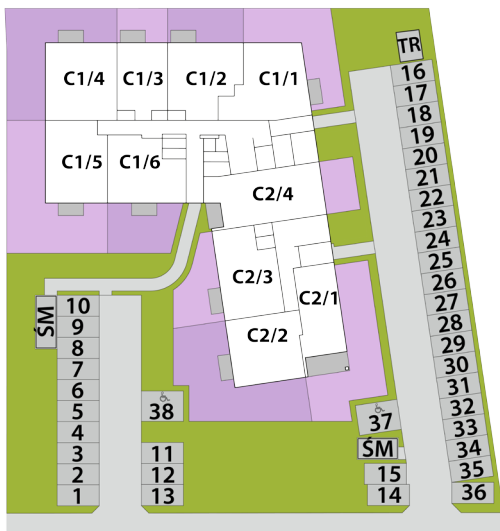

mieszkania
LAWENDOWA

BUDYNEK C
MIESZKANIE C1/18
PIĘTRO 2: 65,03m²

1. PRZEDPOKÓJ	8,66m ²
2. POKÓJ DZIENNY + A. KUCHENNY	28,88m ²
3. POKÓJ	9,09m ²
4. POKÓJ	11,75m ²
5. ŁAZIENKA	6,65m ²

**USYTUOWANIE OGRÓDKÓW
I MIEJSC POSTOJOWYCH**

RZUT KONDYGNACJI: PIĘTRO 2