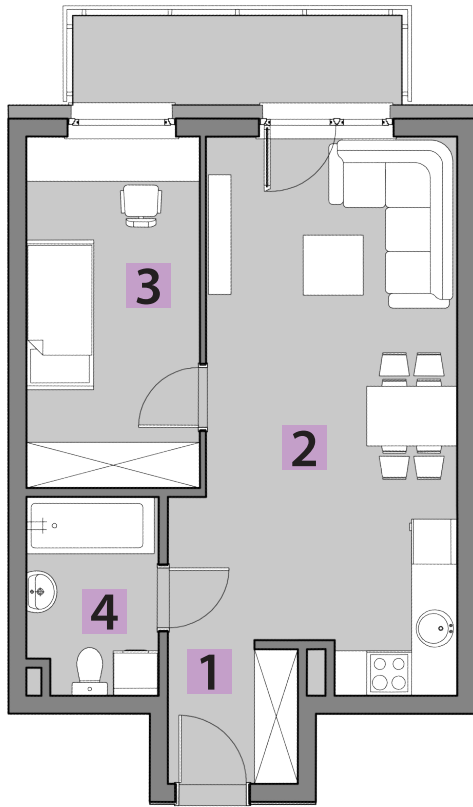

mieszkania LAWENDOWA

BUDYNEK C MIESZKANIE C1/15 PIĘTRO 2: 43,21m²

1. PRZEDPOKÓJ	4,79m ²
2. POKÓJ DZIENNY + A. KUCHENNY	23,04m ²
3. POKÓJ	10,76m ²
4. ŁAZIENKA	4,62m ²

USYTUOWANIE OGRÓDKÓW I MIEJSC POSTOJOWYCH

RZUT KONDYGNACJI: PIĘTRO 2