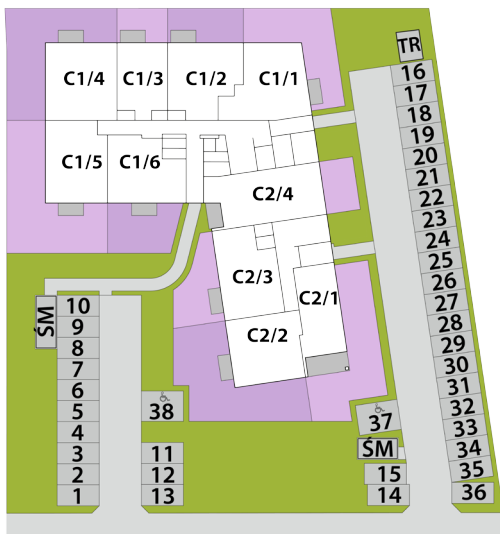

mieszkania LAWENDOWA

BUDYNEK C MIESZKANIE C1/15 PIĘTRO 2: 43,21m²

1. PRZEDPOKÓJ	4,79m ²
2. POKÓJ DZIENNY + A. KUCHENNY	23,04m ²
3. POKÓJ	10,76m ²
4. ŁAZIENKA	4,62m ²

USYTUOWANIE OGRÓDKÓW I MIEJSC POSTOJOWYCH

RZUT KONDYGNACJI: PIĘTRO 2