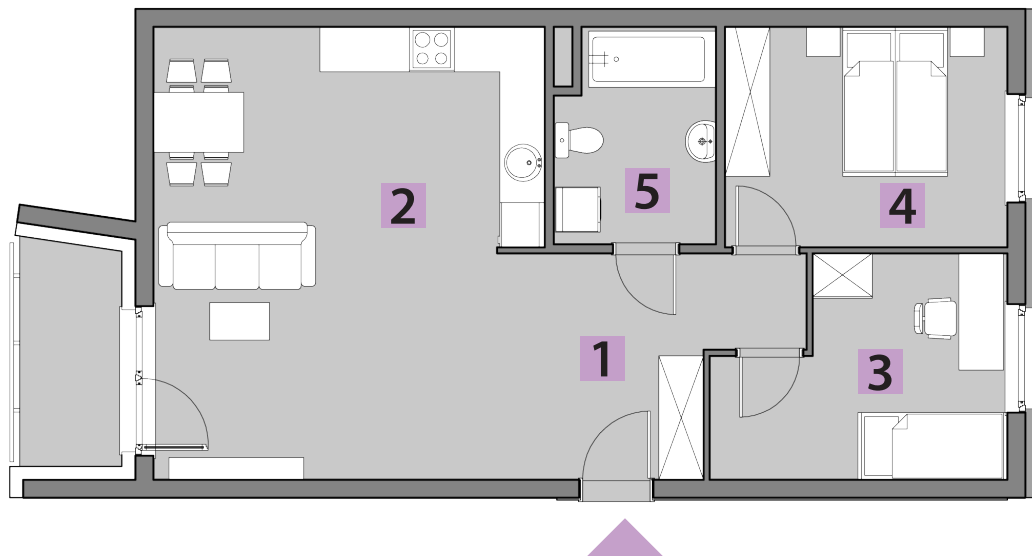

mieszkania LAWENDOWA

BUDYNEK C MIESZKANIE C2/8 PIĘTRO 1: 66,57m²

1. PRZEDPOKÓJ	10,08m ²
2. POKÓJ DZIENNY + A. KUCHENNY	29,53m ²
3. POKÓJ	10,04m ²
4. POKÓJ	11,02m ²
5. ŁAZIENKA	5,90m ²

USYTUOWANIE OGRÓDKÓW I MIEJSC POSTOJOWYCH

RZUT KONDYGNACJI: PIĘTRO 1