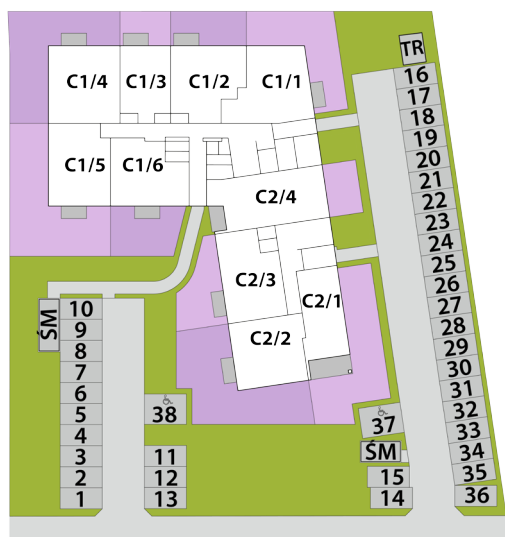

mieszkania LAWENDOWA

BUDYNEK C MIESZKANIE C2/8 PIĘTRO 1: 66,57m²

1. PRZEDPOKÓJ	10,08m ²
2. POKÓJ DZIENNY + A. KUCHENNY	29,53m ²
3. POKÓJ	10,04m ²
4. POKÓJ	11,02m ²
5. ŁAZIENKA	5,90m ²

USYTUOWANIE OGRÓDKÓW I MIEJSC POSTOJOWYCH

RZUT KONDYGNACJI: PIĘTRO 1