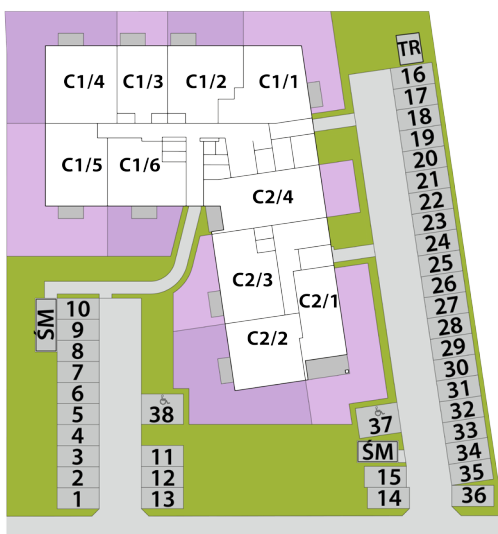

mieszkania LAWENDOWA

BUDYNEK C MIESZKANIE C2/7 PIĘTRO 1: 58,81m²

1. PRZEDPOKÓJ	8,87m ²
2. POKÓJ DZIENNY + A. KUCHENNY	24,30m ²
3. POKÓJ	7,83m ²
4. POKÓJ	12,98m ²
5. ŁAZIENKA	4,83m ²

USYTUOWANIE OGRÓDKÓW I MIEJSC POSTOJOWYCH

RZUT KONDYGNACJI: PIĘTRO 1