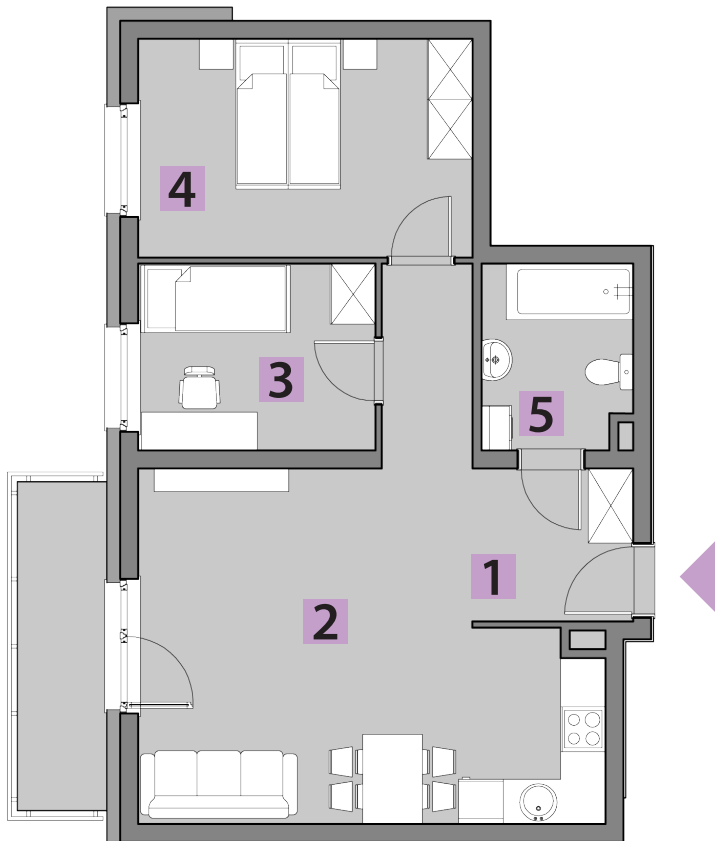

mieszkania LAWENDOWA

BUDYNEK C MIESZKANIE C2/7 PIĘTRO 1: 58,81m²

1. PRZEDPOKÓJ	8,87m ²
2. POKÓJ DZIENNY + A. KUCHENNY	24,30m ²
3. POKÓJ	7,83m ²
4. POKÓJ	12,98m ²
5. ŁAZIENKA	4,83m ²

USYTUOWANIE OGRÓDKÓW I MIEJSC POSTOJOWYCH

RZUT KONDYGNACJI: PIĘTRO 1