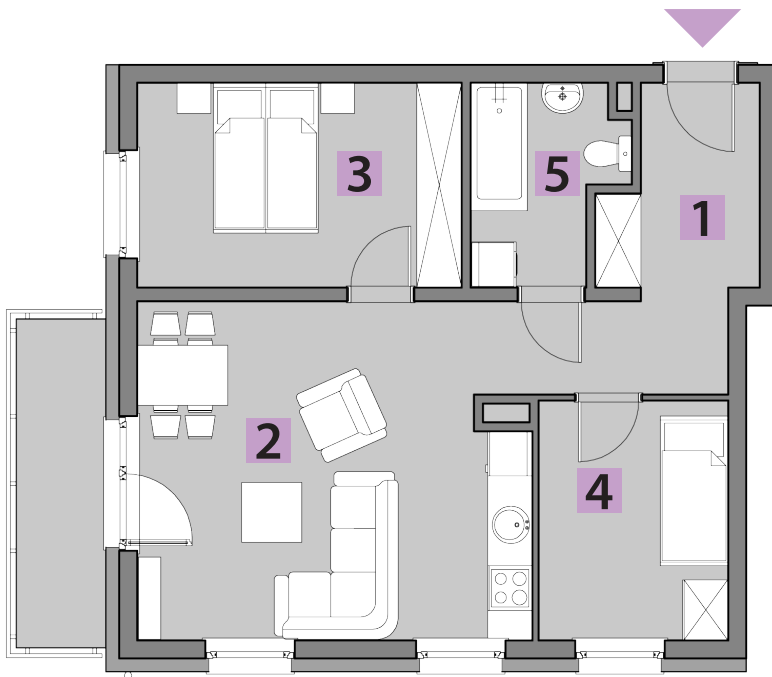

mieszkania
LAWENDOWA

BUDYNEK C
MIESZKANIE C2/6
PIĘTRO 1: 56,51m²

1. PRZEDPOKÓJ	9,44m ²
2. POKÓJ DZIENNY + A. KUCHENNY	22,46m ²
3. POKÓJ	11,75m ²
4. POKÓJ	8,04m ²
5. ŁAZIENKA	4,82m ²

**USYTUOWANIE OGRÓDKÓW
I MIEJSC POSTOJOWYCH**

RZUT KONDYGNACJI: PIĘTRO 1