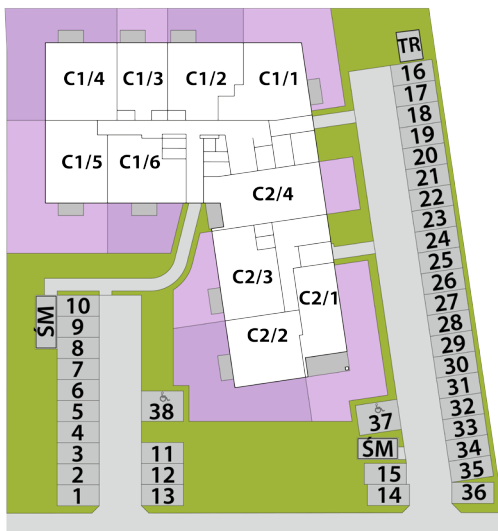

mieszkania
LAWENDOWA

BUDYNEK C
MIESZKANIE C2/6
PIĘTRO 1: 56,51m²

1. PRZEDPOKÓJ	9,44m ²
2. POKÓJ DZIENNY + A. KUCHENNY	22,46m ²
3. POKÓJ	11,75m ²
4. POKÓJ	8,04m ²
5. ŁAZIENKA	4,82m ²

**USYTUOWANIE OGRÓDKÓW
I MIEJSC POSTOJOWYCH**

RZUT KONDYGNACJI: PIĘTRO 1