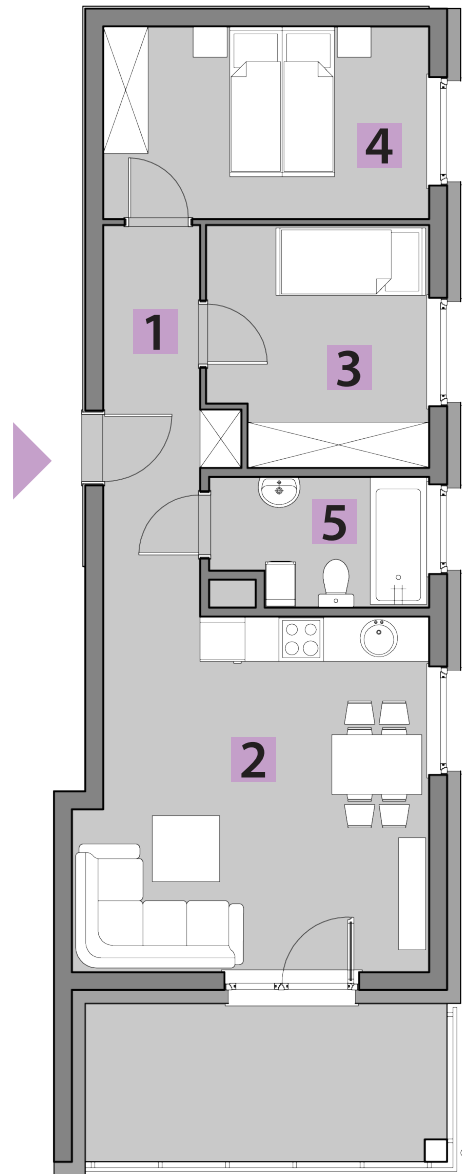

mieszkania
LAWENDOWA

RZUT KONDYGNACJI: PIĘTRO 1

USYTUOWANIE OGRÓDKÓW I MIEJSC POSTOJOWYCH

BUDYNEK C MIESZKANIE C2/5 PIĘTRO 1: 53,49m²

1. PRZEDPOKÓJ	6,24m ²
2. POKÓJ DZIENNY + A. KUCHENNY	22,35m ²
3. POKÓJ	9,10m ²
4. POKÓJ	11,11m ²
5. ŁAZIENKA	4,69m ²