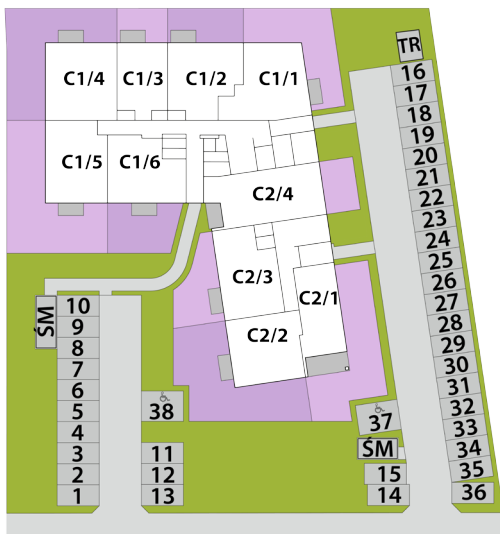

mieszkania
LAWENDOWA

RZUT KONDYGNACJI: PIĘTRO 1

USYTUOWANIE OGRÓDKÓW I MIEJSC POSTOJOWYCH

BUDYNEK C MIESZKANIE C2/5 PIĘTRO 1: 53,49m²

1. PRZEDPOKÓJ	6,24m ²
2. POKÓJ DZIENNY + A. KUCHENNY	22,35m ²
3. POKÓJ	9,10m ²
4. POKÓJ	11,11m ²
5. ŁAZIENKA	4,69m ²