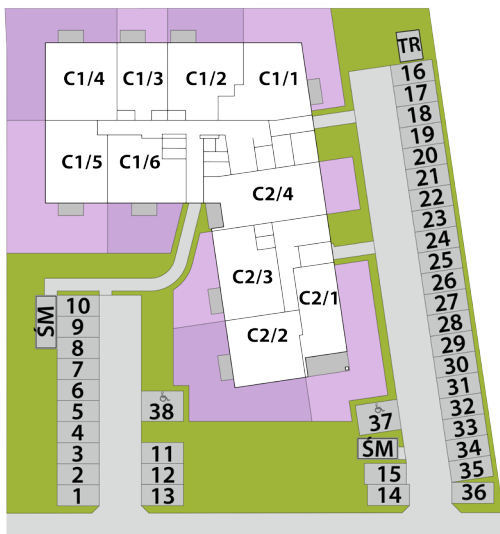

## RZUT KONDYGNACJI: PIĘTRO 1

## BUDYNEK C MIESZKANIE C1/14 PIĘTRO 1: 68,99m<sup>2</sup>

1. PRZEDPOKÓJ	12,14m <sup>2</sup>
2. POKÓJ DZIENNY + A. KUCHENNY	19,43m <sup>2</sup>
3. POKÓJ	9,12m <sup>2</sup>
4. POKÓJ	7,79m <sup>2</sup>
5. POKÓJ	12,79m <sup>2</sup>
6. ŁAZIENKA	6,11m <sup>2</sup>
7. SCHOWEK	1,61m <sup>2</sup>