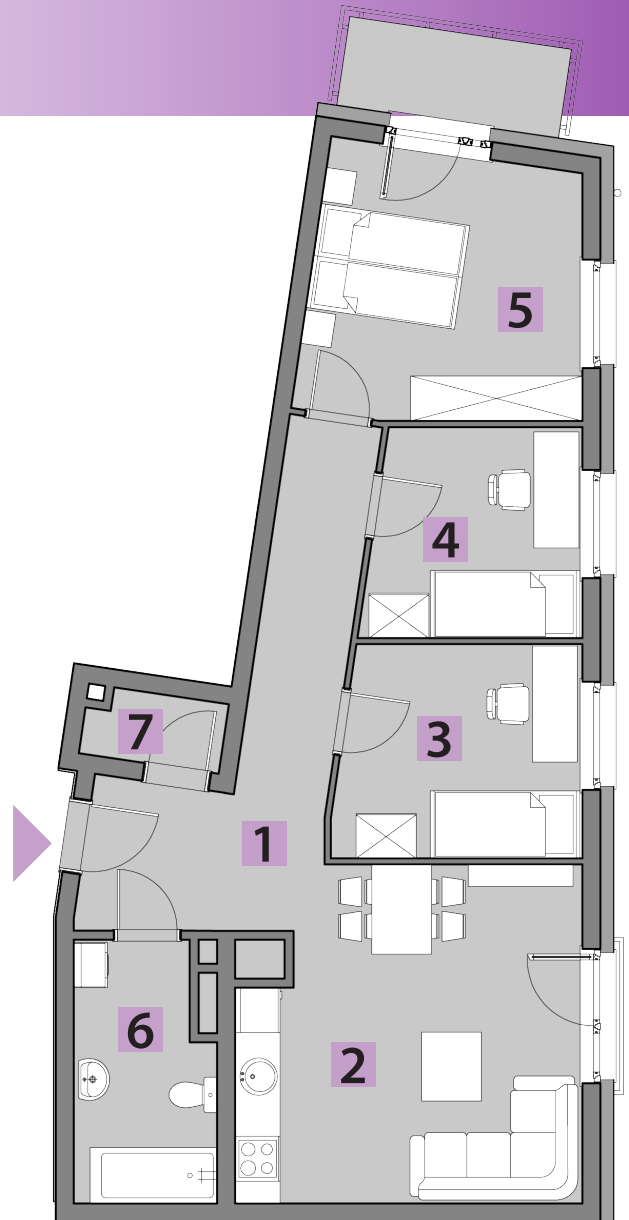

## RZUT KONDYGNACJI: PIĘTRO 1

## BUDYNEK C MIESZKANIE C1/14 PIĘTRO 1: 68,99m<sup>2</sup>

1. PRZEDPOKÓJ	12,14m <sup>2</sup>
2. POKÓJ DZIENNY + A. KUCHENNY	19,43m <sup>2</sup>
3. POKÓJ	9,12m <sup>2</sup>
4. POKÓJ	7,79m <sup>2</sup>
5. POKÓJ	12,79m <sup>2</sup>
6. ŁAZIENKA	6,11m <sup>2</sup>
7. SCHOWEK	1,61m <sup>2</sup>