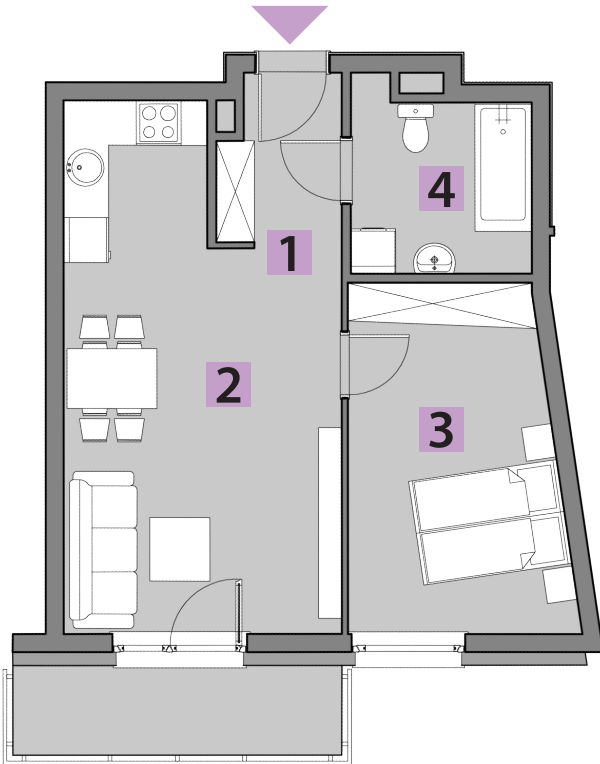

mieszkania LAWENDOWA

BUDYNEK C MIESZKANIE C1/13 PIĘTRO 1: 44,89m²

1. PRZEDPOKÓJ	3,51m ²
2. POKÓJ DZIENNY + A. KUCHENNY	22,79m ²
3. POKÓJ	12,95m ²
4. ŁAZIENKA	5,64m ²

USYTUOWANIE OGRÓDKÓW I MIEJSC POSTOJOWYCH

RZUT KONDYGNACJI: PIĘTRO 1