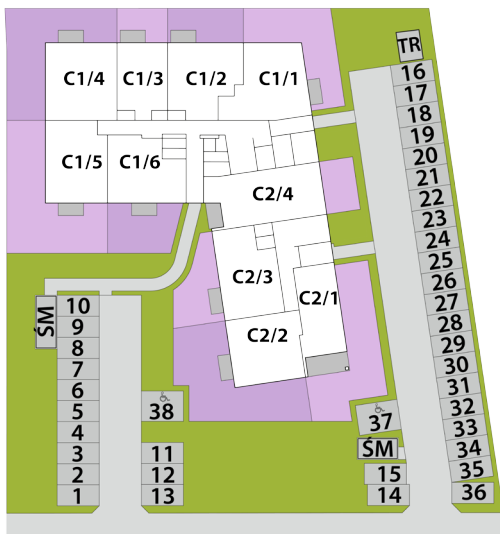

mieszkania LAWENDOWA

BUDYNEK C MIESZKANIE C1/13 PIĘTRO 1: 44,89m²

1. PRZEDPOKÓJ	3,51m ²
2. POKÓJ DZIENNY + A. KUCHENNY	22,79m ²
3. POKÓJ	12,95m ²
4. ŁAZIENKA	5,64m ²

USYTUOWANIE OGRÓDKÓW I MIEJSC POSTOJOWYCH

RZUT KONDYGNACJI: PIĘTRO 1