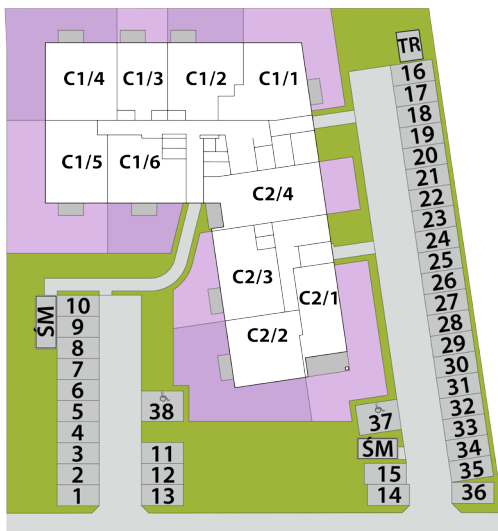

BUDYNEK C
MIESZKANIE C1/11
PIĘTRO 1: 57,84m²

1. PRZEDPOKÓJ	9,8m ²
2. POKÓJ DZIENNY + A. KUCHENNY	23,06m ²
3. POKÓJ	8,66m ²
4. POKÓJ	11,08m ²
5. ŁAZIENKA	5,24m ²

**USYTUOWANIE OGRÓDKÓW
I MIEJSC POSTOJOWYCH**

RZUT KONDYGNACJI: PIĘTRO 1