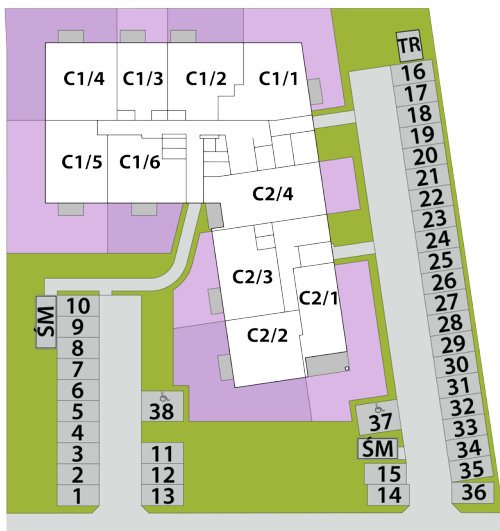

mieszkania  
LAWENDOWA

**BUDYNEK C**  
**MIESZKANIE C1/10**  
**PIĘTRO 1: 65,03m<sup>2</sup>**

1. PRZEDPOKÓJ	8,66m <sup>2</sup>
2. POKÓJ DZIENNY + A. KUCHENNY	28,88m <sup>2</sup>
3. POKÓJ	9,09m <sup>2</sup>
4. POKÓJ	11,75m <sup>2</sup>
5. ŁAZIENKA	6,65m <sup>2</sup>

**USYTUOWANIE OGRÓDKÓW  
I MIEJSC POSTOJOWYCH**

**RZUT KONDYGNACJI: PIĘTRO 1**