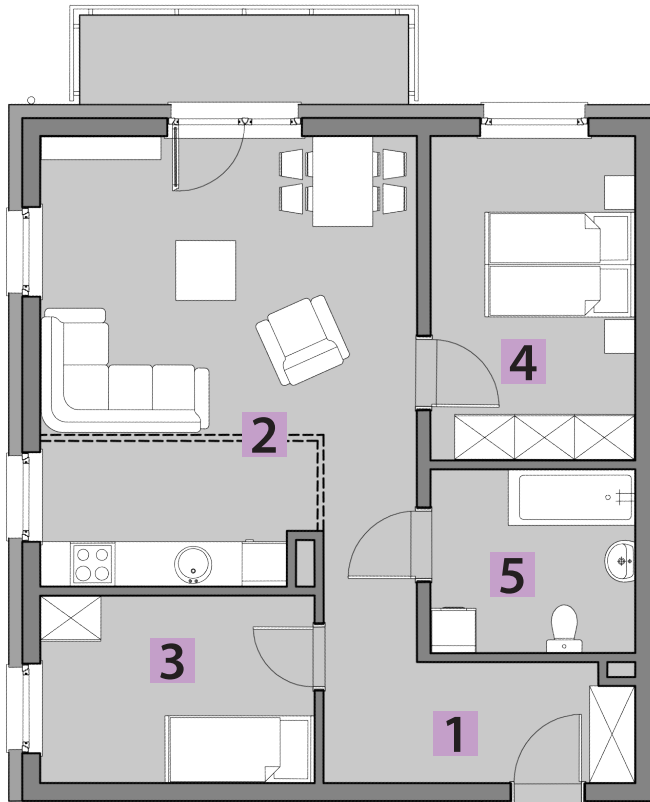

mieszkania  
LAWENDOWA

**BUDYNEK C**  
**MIESZKANIE C1/10**  
**PIĘTRO 1: 65,03m<sup>2</sup>**

1. PRZEDPOKÓJ	8,66m <sup>2</sup>
2. POKÓJ DZIENNY + A. KUCHENNY	28,88m <sup>2</sup>
3. POKÓJ	9,09m <sup>2</sup>
4. POKÓJ	11,75m <sup>2</sup>
5. ŁAZIENKA	6,65m <sup>2</sup>

**USYTUOWANIE OGRÓDKÓW  
I MIEJSC POSTOJOWYCH**

**RZUT KONDYGNACJI: PIĘTRO 1**