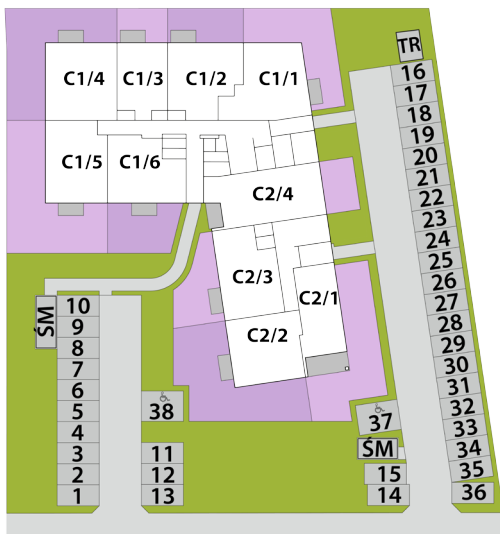

mieszkania LAWENDOWA

BUDYNEK C MIESZKANIE C1/7 PIĘTRO 1: 43,05m²

1. PRZEDPOKÓJ	4,75m ²
2. POKÓJ DZIENNY + A. KUCHENNY	23,08m ²
3. POKÓJ	10,76m ²
4. ŁAZIENKA	4,46m ²

USYTUOWANIE OGRÓDKÓW I MIEJSC POSTOJOWYCH

RZUT KONDYGNACJI: PIĘTRO 1