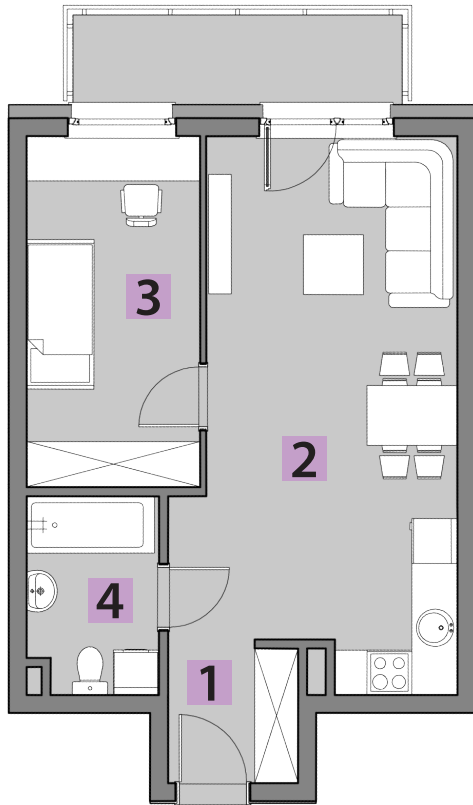

mieszkania LAWENDOWA

BUDYNEK C MIESZKANIE C1/7 PIĘTRO 1: 43,05m²

1. PRZEDPOKÓJ	4,75m ²
2. POKÓJ DZIENNY + A. KUCHENNY	23,08m ²
3. POKÓJ	10,76m ²
4. ŁAZIENKA	4,46m ²

USYTUOWANIE OGRÓDKÓW I MIEJSC POSTOJOWYCH

RZUT KONDYGNACJI: PIĘTRO 1