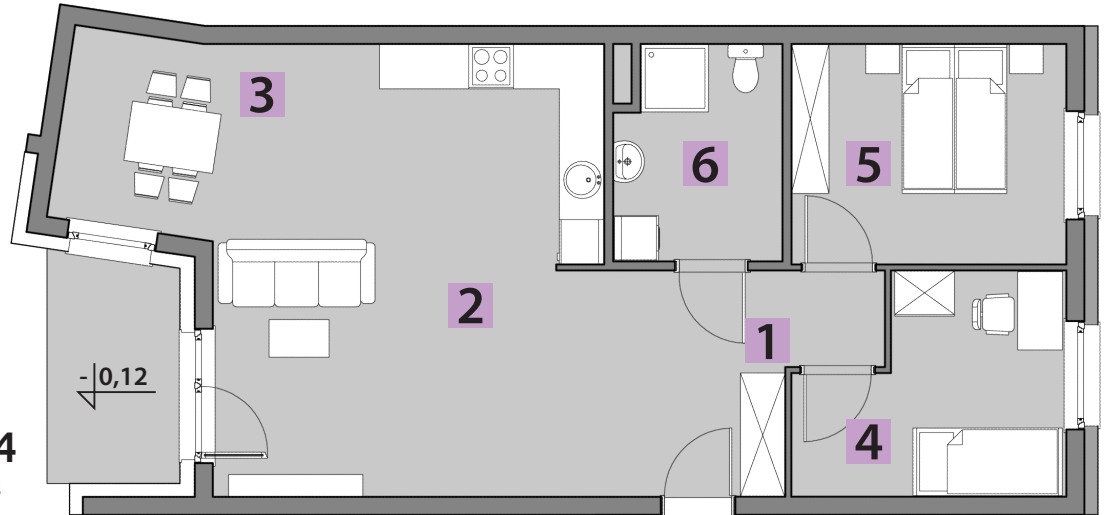

mieszkania LAWENDOWA

BUDYNEK C MIESZKANIE C2/4 PARTER: 71,85m²

1. PRZEDPOKÓJ	8,79m ²
2. POKÓJ DZIENNY	
+ A. KUCHENNY	31,68m ²
3. JADALNIA	5,29m ²
4. POKÓJ	9,20m ²
5. POKÓJ	10,73m ²
6. ŁAZIENKA	6,16m ²
+ OGRÓDEK	25,00m ²

USYTUOWANIE OGRÓDKÓW I MIEJSC POSTOJOWYCH

RZUT KONDYGNACJI: PARTER