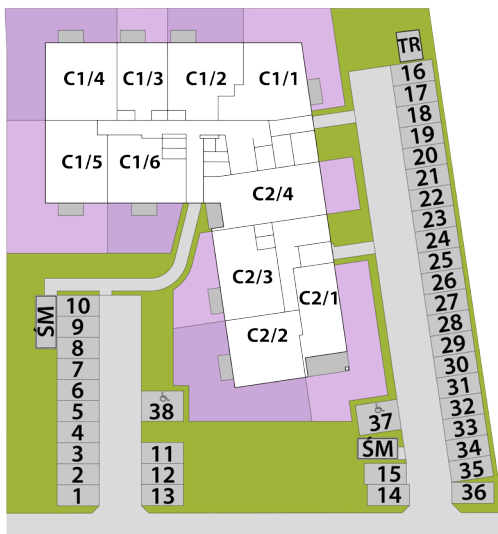

mieszkania LAWENDOWA

BUDYNEK C MIESZKANIE C2/4 PARTER: 71,85m²

1. PRZEDPOKÓJ	8,79m ²
2. POKÓJ DZIENNY	
+ A. KUCHENNY	31,68m ²
3. JADALNIA	5,29m ²
4. POKÓJ	9,20m ²
5. POKÓJ	10,73m ²
6. ŁAZIENKA	6,16m ²
+ OGRÓDEK	25,00m ²

USYTUOWANIE OGRÓDKÓW I MIEJSC POSTOJOWYCH

RZUT KONDYGNACJI: PARTER