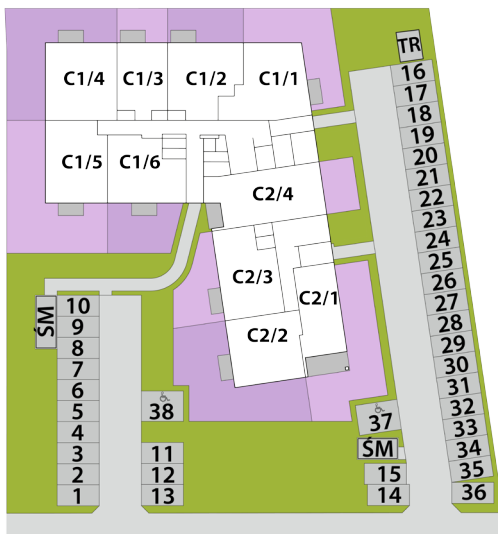

mieszkania  
LAWENDOWA

**BUDYNEK C**  
**MIESZKANIE C2/3**  
**PARTER: 58,83m<sup>2</sup>**

1. PRZEDPOKÓJ	8,87m <sup>2</sup>
2. POKÓJ DZIENNY + A. KUCHENNY	24,32m <sup>2</sup>
3. POKÓJ	7,83m <sup>2</sup>
4. POKÓJ	12,98m <sup>2</sup>
5. ŁAZIENKA	4,83m <sup>2</sup>
+ OGRÓDEK	43,00m <sup>2</sup>

**USYTUOWANIE OGRÓDKÓW  
I MIEJSC POSTOJOWYCH**

**RZUT KONDYGNACJI: PARTER**