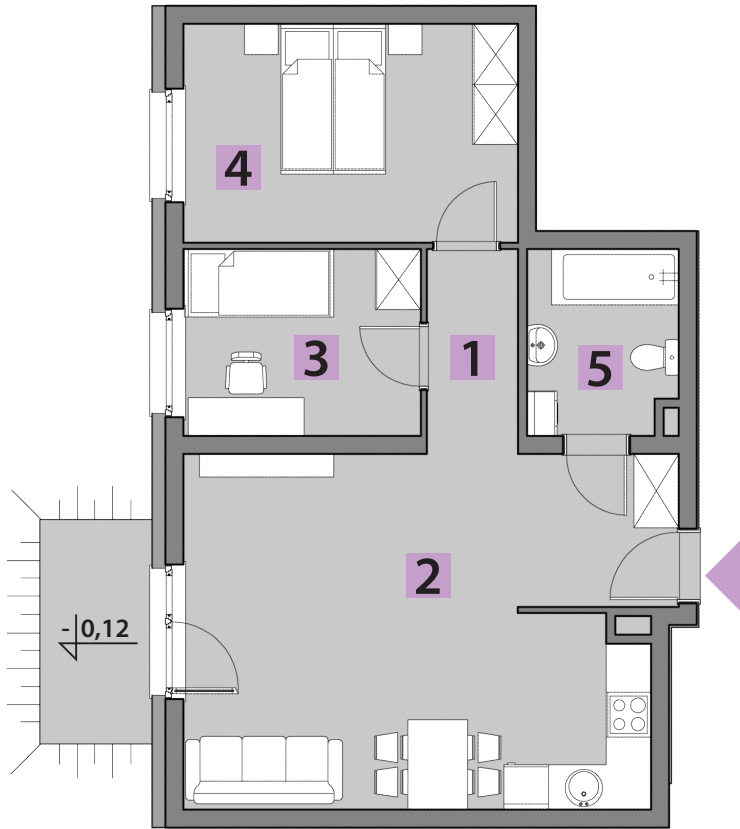

mieszkania  
LAWENDOWA

**BUDYNEK C**  
**MIESZKANIE C2/3**  
**PARTER: 58,83m<sup>2</sup>**

1. PRZEDPOKÓJ	8,87m <sup>2</sup>
2. POKÓJ DZIENNY + A. KUCHENNY	24,32m <sup>2</sup>
3. POKÓJ	7,83m <sup>2</sup>
4. POKÓJ	12,98m <sup>2</sup>
5. ŁAZIENKA	4,83m <sup>2</sup>
+ OGRÓDEK	43,00m <sup>2</sup>