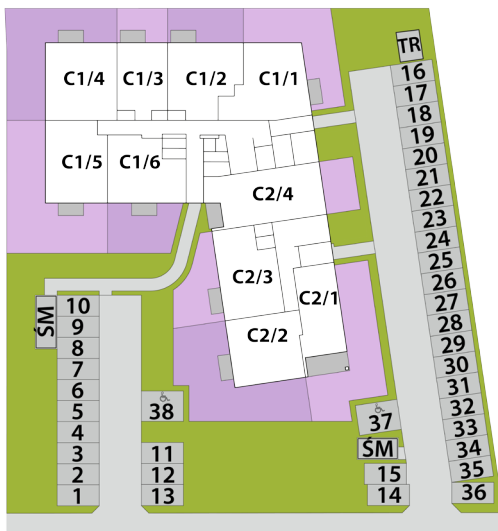

## BUDYNEK C MIESZKANIE C1/5 PARTER: 57,83m<sup>2</sup>

1. PRZEDPOKÓJ	9,79m <sup>2</sup>
2. POKÓJ DZIENNY + A. KUCHENNY	23,06m <sup>2</sup>
3. POKÓJ	8,66m <sup>2</sup>
4. POKÓJ	11,08m <sup>2</sup>
5. ŁAZIENKA	5,24m <sup>2</sup>
+ OGRÓDEK	115,00m <sup>2</sup>

## RZUT KONDYGNACJI: PARTER