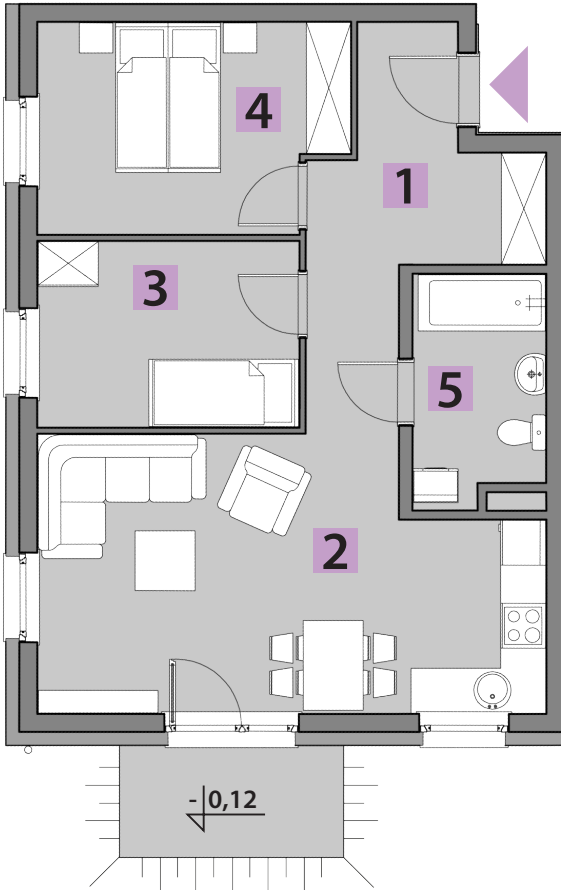

## BUDYNEK C MIESZKANIE C1/5 PARTER: 57,83m<sup>2</sup>

1. PRZEDPOKÓJ	9,79m <sup>2</sup>
2. POKÓJ DZIENNY + A. KUCHENNY	23,06m <sup>2</sup>
3. POKÓJ	8,66m <sup>2</sup>
4. POKÓJ	11,08m <sup>2</sup>
5. ŁAZIENKA	5,24m <sup>2</sup>
+ OGRÓDEK	115,00m <sup>2</sup>

## RZUT KONDYGNACJI: PARTER