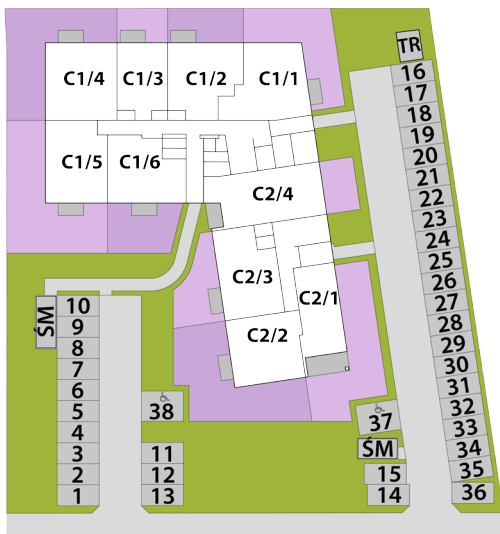

mieszkania LAWENDOWA

BUDYNEK C MIESZKANIE C1/4 PARTER: 65,02m²

1. PRZEDPOKÓJ	8,66m ²
2. POKÓJ DZIENNY + A. KUCHENNY	28,88m ²
3. POKÓJ	9,09m ²
4. POKÓJ	11,75m ²
5. ŁAZIENKA	6,64m ²
+ OGRÓDEK	95,00m ²

USYTUOWANIE OGRÓDKÓW I MIEJSC POSTOJOWYCH

RZUT KONDYGNACJI: PARTER