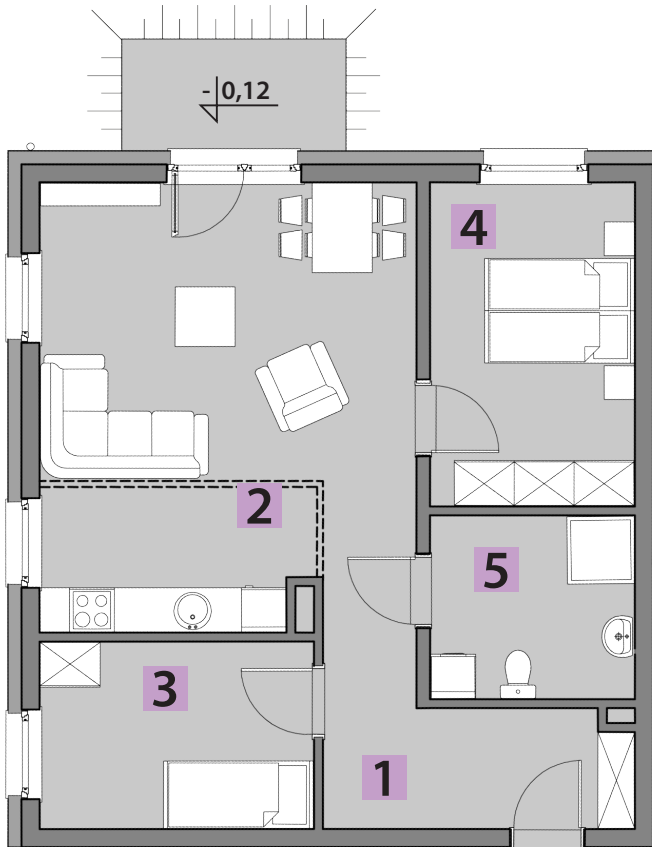

mieszkania LAWENDOWA

BUDYNEK C MIESZKANIE C1/4 PARTER: 65,02m²

1. PRZEDPOKÓJ	8,66m ²
2. POKÓJ DZIENNY + A. KUCHENNY	28,88m ²
3. POKÓJ	9,09m ²
4. POKÓJ	11,75m ²
5. ŁAZIENKA	6,64m ²
+ OGRÓDEK	95,00m ²

USYTUOWANIE OGRÓDKÓW I MIEJSC POSTOJOWYCH

RZUT KONDYGNACJI: PARTER