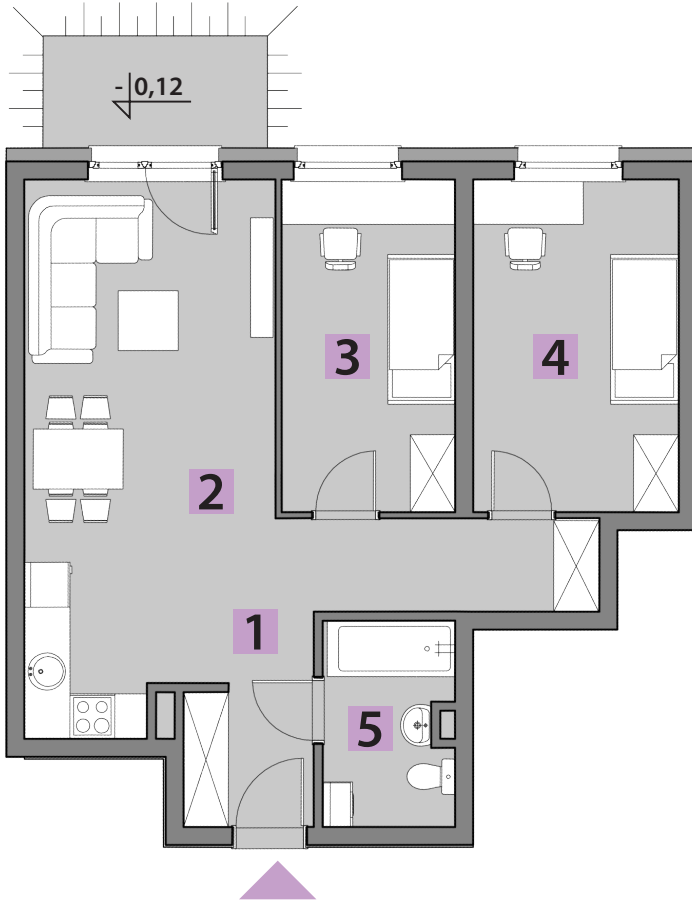

mieszkania  
LAWENDOWA

**BUDYNEK C**  
**MIESZKANIE C1/2**  
**PARTER: 59,54m<sup>2</sup>**

1. PRZEDPOKÓJ	9,70m <sup>2</sup>
2. POKÓJ DZIENNY + A. KUCHENNY	22,97m <sup>2</sup>
3. POKÓJ	10,19m <sup>2</sup>
4. POKÓJ	12,09m <sup>2</sup>
5. ŁAZIENKA	4,59m <sup>2</sup>
+ OGRÓDEK	36,00m <sup>2</sup>

**USYTUOWANIE OGRÓDKÓW  
I MIEJSC POSTOJOWYCH**

**RZUT KONDYGNACJI: PARTER**