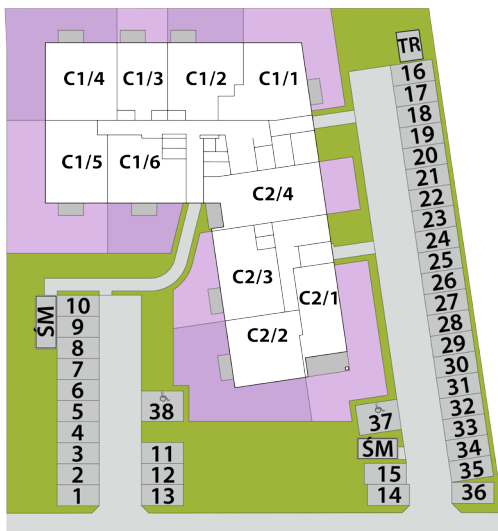

mieszkania  
LAWENDOWA

**BUDYNEK C**  
**MIESZKANIE C1/2**  
**PARTER: 59,54m<sup>2</sup>**

1. PRZEDPOKÓJ	9,70m <sup>2</sup>
2. POKÓJ DZIENNY + A. KUCHENNY	22,97m <sup>2</sup>
3. POKÓJ	10,19m <sup>2</sup>
4. POKÓJ	12,09m <sup>2</sup>
5. ŁAZIENKA	4,59m <sup>2</sup>
+ OGRÓDEK	36,00m <sup>2</sup>

**USYTUOWANIE OGRÓDKÓW  
I MIEJSC POSTOJOWYCH**

**RZUT KONDYGNACJI: PARTER**