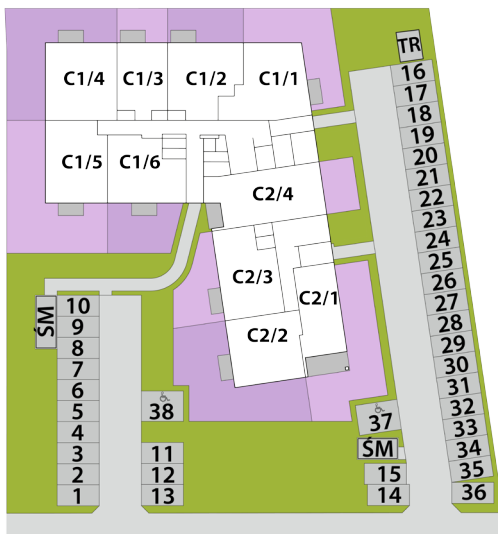

## BUDYNEK C MIESZKANIE C1/1 PARTER: 64,66m<sup>2</sup>

1. PRZEDPOKÓJ	5,86m <sup>2</sup>
2. POKÓJ DZIENNY + A. KUCHENNY	23,95m <sup>2</sup>
3. POKÓJ	12,62m <sup>2</sup>
4. POKÓJ	13,67m <sup>2</sup>
5. ŁAZIENKA	4,49m <sup>2</sup>
+ OGRÓDEK	74,00m <sup>2</sup>

## RZUT KONDYGNACJI: PARTER