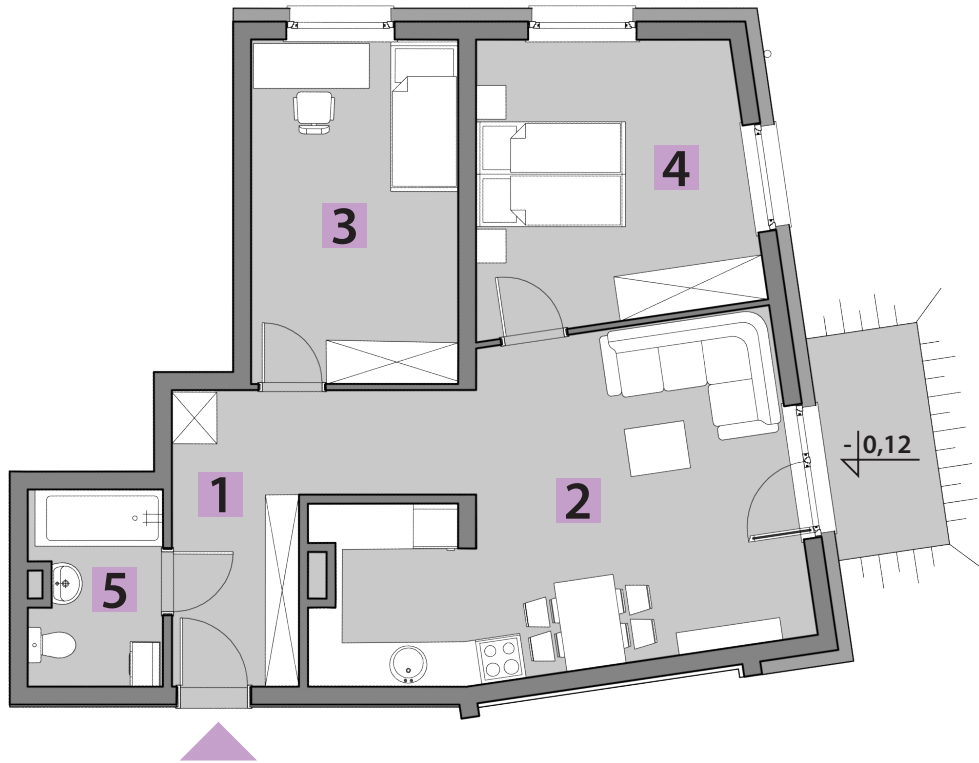

## BUDYNEK C MIESZKANIE C1/1 PARTER: 64,66m<sup>2</sup>

1. PRZEDPOKÓJ	5,86m <sup>2</sup>
2. POKÓJ DZIENNY + A. KUCHENNY	23,95m <sup>2</sup>
3. POKÓJ	12,62m <sup>2</sup>
4. POKÓJ	13,67m <sup>2</sup>
5. ŁAZIENKA	4,49m <sup>2</sup>
+ OGRÓDEK	74,00m <sup>2</sup>

## RZUT KONDYGNACJI: PARTER