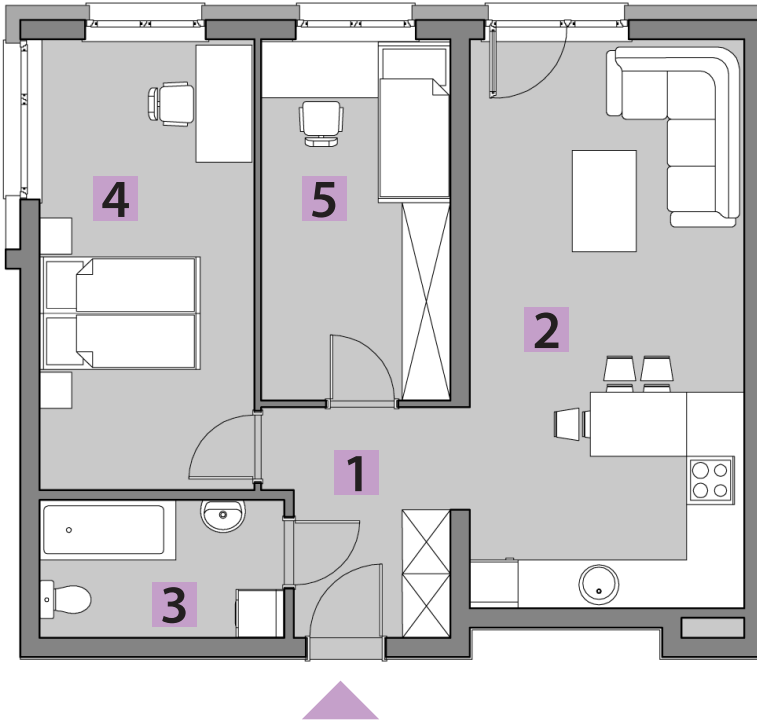

mieszkania LAWENDOWA

BUDYNEK B MIESZKANIE B/2 PARTER: 60,84m²

1. PRZEDPOKÓJ	6,26m ²
2. POKÓJ DZIENNY + A. KUCHENNY + OGRÓDEK	24,04m ² 39m ²
3. ŁAZIENKA	5,15m ²
4. POKÓJ	14,90m ²
5. POKÓJ	10,49m ²

RZUT KONDYGNACJI: PARTER